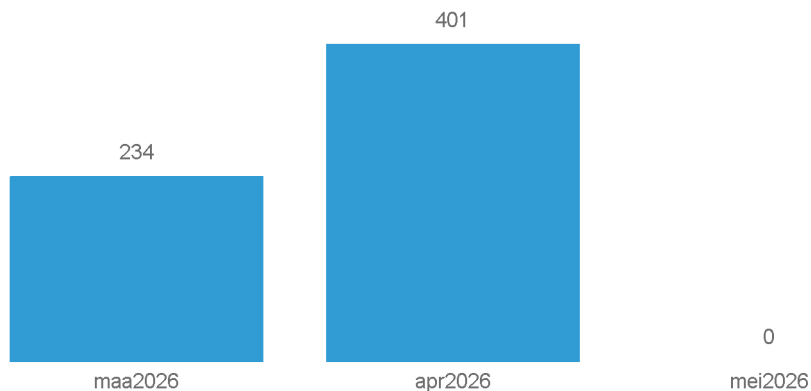

Lille

Recentst gemeten maand

Periode: 15/04/2026 - 13/05/2026

Aantal dagen geteld: 29

Gemiddeld aantal fietsers op:

- een werkdag: 353

- een weekend-/feestdag: 453

- de topdag (vrijdag 1/05/2026): 944

Gemiddeld aantal fietsers op een werkdag.

Gemiddeld aantal fietsers per uur en werkdag.

Gemiddeld aantal fietsers op een werkdag.

Totaal aantal fietsers per dag.

Recentst gemeten jaar

Periode: 14/05/2025 - 13/05/2026

Aantal dagen geteld: 73

Gemiddeld aantal fietsers op:

- een werkdag: 301

- een weekend-/feestdag: 338

- de topdag (vrijdag 1/05/2026): 944

Gemiddeld aantal fietsers per uur en werkdag.

Gemiddeld aantal fietsers per richting op een werkdag.

Gemiddeld aantal fietsers op een werkdag, per maand.

Disclaimer: Een maand wordt in bovenstaande grafiek pas getoond wanneer er meer dan 15 dagen werd geteld.

Gemiddeld aantal fietsers per uur en weekdag.