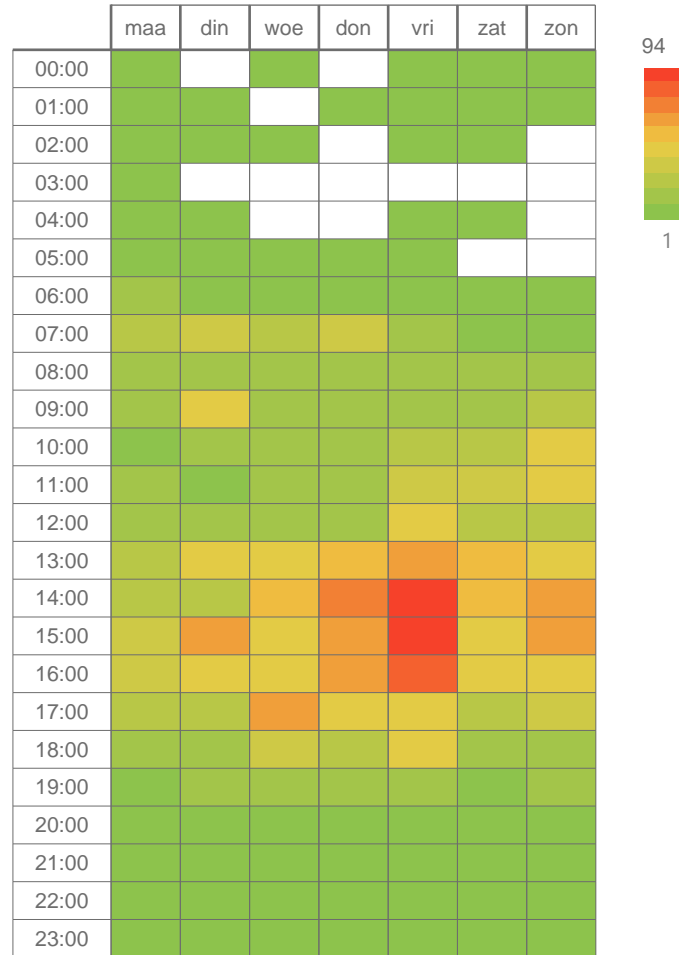

Meetpunt FMN Lilse Bergen TOTAAL

Gegevens meting

Naam meetpunt:

Type infrastructuur:

Rijrichting:

Locatie:

Gemeente:

Strandweg

Lille

Recentst gemeten maand

Periode: 15/04/2026 - 13/05/2026

Aantal dagen geteld: 29

Gemiddeld aantal fietsers op:

- een werkdag: 353

- een weekend-/feestdag: 453

- de topdag (vrijdag 1/05/2026): 944

Gemiddeld aantal fietsers op een werkdag.

Gemiddeld aantal fietsers per uur en werkdag.

Gemiddeld aantal fietsers op een werkdag.

Totaal aantal fietsers per dag.

Recentst gemeten jaar

Periode: 14/05/2025 - 13/05/2026