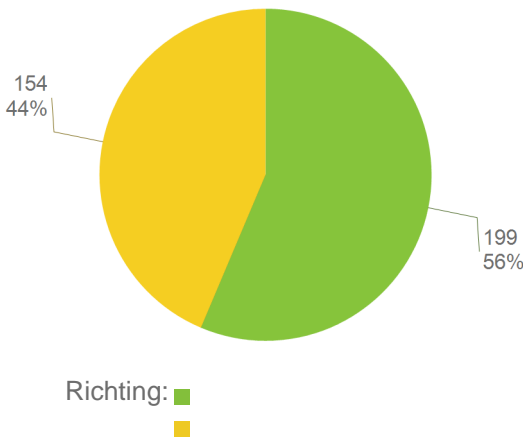

Lille

Recentst gemeten maand

Periode: 15/04/2026 - 13/05/2026

Aantal dagen geteld: 29

Gemiddeld aantal fietsers op:

- een werkdag: 353

- een weekend-/feestdag: 453

- de topdag (vrijdag 1/05/2026): 944

Gemiddeld aantal fietsers op een werkdag.

Gemiddeld aantal fietsers per uur en werkdag.

Gemiddeld aantal fietsers op een werkdag.

Totaal aantal fietsers per dag.

Recentst gemeten jaar

Periode: 14/05/2025 - 13/05/2026

Aantal dagen geteld: 73

Gemiddeld aantal fietsers op:

- een werkdag: 301

- een weekend-/feestdag: 338

- de topdag (vrijdag 1/05/2026): 944

Gemiddeld aantal fietsers per uur en werkdag.

Gemiddeld aantal fietsers per richting op een werkdag.

Tellingen over de jaren heen

Periode: 01/03/2026 - 13/05/2026

Aantal dagen geteld: 73

Gemiddels aantal fietsers op:

- een werkdag: 301

- een weekend-/feestdag: 338

- de topdag (vrijdag 1/05/2026): 944

Gemiddeld aantal fietsers op een werkdag per maand.