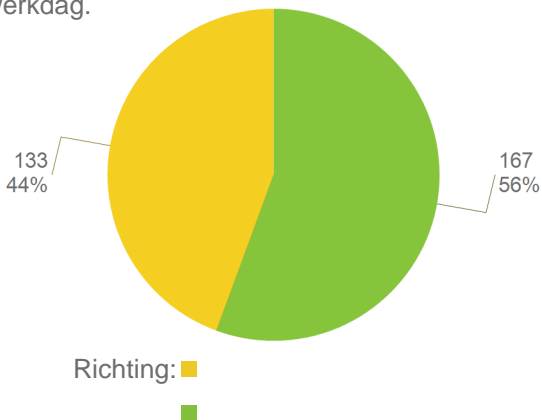

Lille

Recentst gemeten maand

Periode: 15/04/2026 - 13/05/2026

Aantal dagen geteld: 29

Gemiddeld aantal fietsers op:

- een werkdag: 353

- een weekend-/feestdag: 453

- de topdag (vrijdag 1/05/2026): 944

Gemiddeld aantal fietsers op een werkdag.

Gemiddeld aantal fietsers per uur en werkdag.

Gemiddeld aantal fietsers op een werkdag.

Totaal aantal fietsers per dag.

Recentst gemeten jaar

Periode: 14/05/2025 - 13/05/2026

Aantal dagen geteld: 73

Gemiddeld aantal fietsers op:

- een werkdag: 301

- een weekend-/feestdag: 338

- de topdag (vrijdag 1/05/2026): 944

Gemiddeld aantal fietsers per uur en werkdag.

Gemiddeld aantal fietsers per richting op een werkdag.

Gemiddeld aantal fietsers op een werkdag, per maand.

Disclaimer: Een maand wordt in bovenstaande grafiek pas getoond wanneer er meer dan 15 dagen werd geteld.

Gemiddeld aantal fietsers per uur en weekdag.