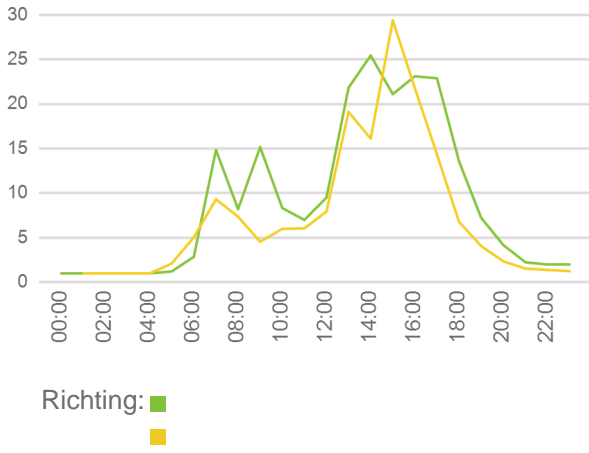

Lille

Recentst gemeten maand

Periode: 15/04/2026 - 13/05/2026

Aantal dagen geteld: 29

Gemiddeld aantal fietsers op:

- een werkdag: 353

- een weekend-/feestdag: 453

- de topdag (vrijdag 1/05/2026): 944

Gemiddeld aantal fietsers op een werkdag.

Gemiddeld aantal fietsers per uur en werkdag.

Gemiddeld aantal fietsers op een werkdag.

Totaal aantal fietsers per dag.

Recentst gemeten jaar

Periode: 14/05/2025 - 13/05/2026

Aantal dagen geteld: 73

Gemiddeld aantal fietsers op:

- een werkdag: 301

- een weekend-/feestdag: 338

- de topdag (vrijdag 1/05/2026): 944

Gemiddeld aantal fietsers per uur en werkdag.

Gemiddeld aantal fietsers per richting op een werkdag.

Tellingen over de jaren heen

Periode: 01/03/2026 - 13/05/2026

Aantal dagen geteld: 73

Gemiddels aantal fietsers op:

- een werkdag: 301

- een weekend-/feestdag: 338

- de topdag (vrijdag 1/05/2026): 944

Gemiddeld aantal fietsers op een werkdag per maand.