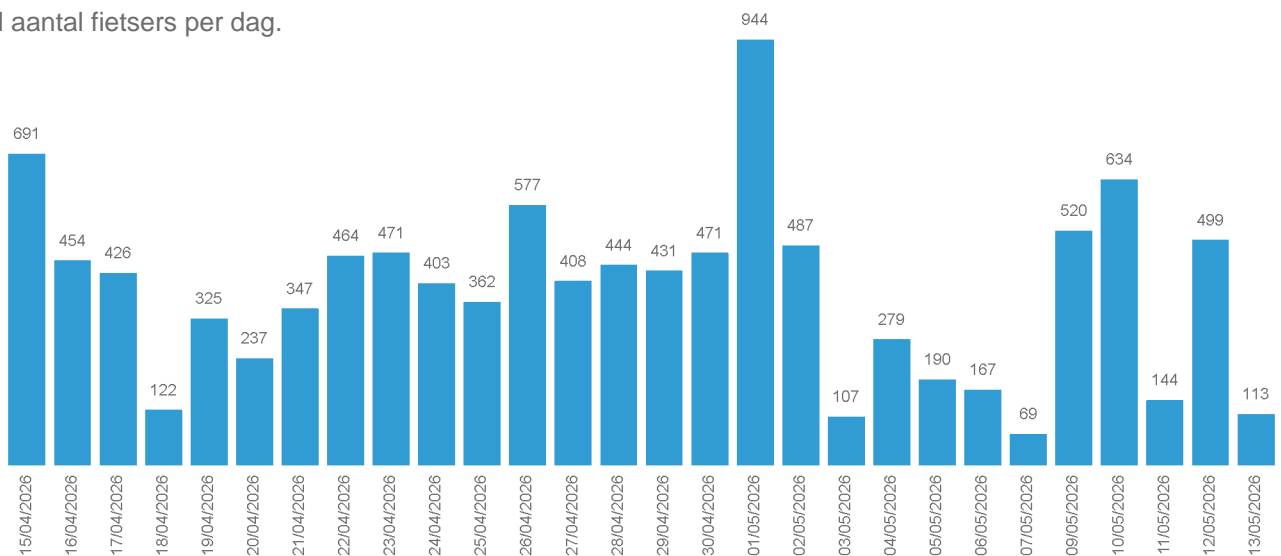

Lille

Recentst gemeten maand

Periode: 15/04/2026 - 13/05/2026

Aantal dagen geteld: 29

Gemiddeld aantal fietsers op:

- een werkdag: 353

- een weekend-/feestdag: 453

- de topdag (vrijdag 1/05/2026): 944

Gemiddeld aantal fietsers op een werkdag.

Gemiddeld aantal fietsers per uur en werkdag.

Gemiddeld aantal fietsers op een werkdag.

Totaal aantal fietsers per dag.

Recentst gemeten jaar

Periode: 14/05/2025 - 13/05/2026

Aantal dagen geteld: 73

Gemiddeld aantal fietsers op:

- een werkdag: 301

- een weekend-/feestdag: 338

- de topdag (vrijdag 1/05/2026): 944

Gemiddeld aantal fietsers per uur en werkdag.

Gemiddeld aantal fietsers per richting op een werkdag.

Tellingen over de jaren heen

Periode: 01/03/2026 - 13/05/2026

Aantal dagen geteld: 73

Gemiddels aantal fietsers op:

- een werkdag: 301

- een weekend-/feestdag: 338

- de topdag (vrijdag 1/05/2026): 944

Gemiddeld aantal fietsers op een werkdag per maand.