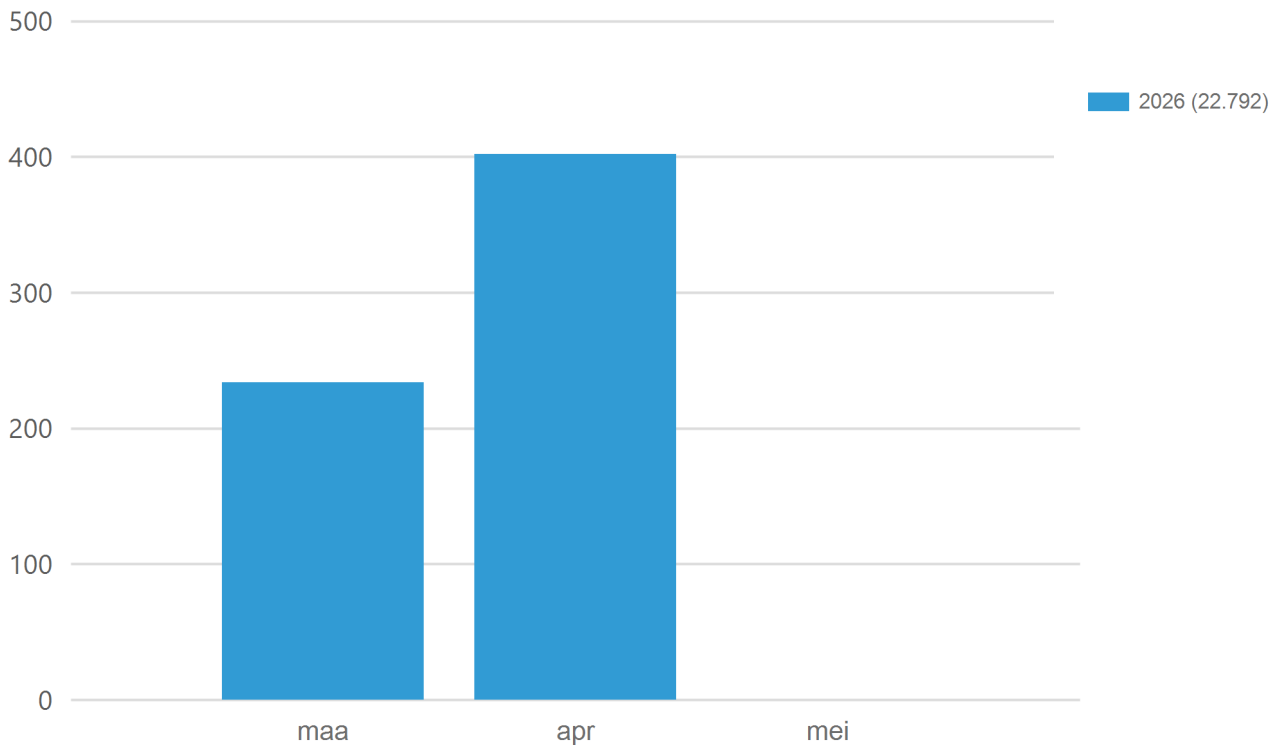

Aantal dagen geteld: 73

Gemiddeld aantal fietsers op:

- een werkdag: 301

- een weekend-/feestdag: 338

- de topdag (vrijdag 1/05/2026): 944

Gemiddeld aantal fietsers per uur en werkdag.

Gemiddeld aantal fietsers per richting op een werkdag.

Gemiddeld aantal fietsers op een werkdag, per maand.

Disclaimer: Een maand wordt in bovenstaande grafiek pas getoond wanneer er meer dan 15 dagen werd geteld.

Gemiddeld aantal fietsers per uur en weekdag.

Tellingen over de jaren heen

Periode: 01/03/2026 - 13/05/2026

Aantal dagen geteld: 73

Gemiddels aantal fietsers op:

- een werkdag: 301

- een weekend-/feestdag: 338

- de topdag (vrijdag 1/05/2026): 944

Gemiddeld aantal fietsers op een werkdag per maand.

Disclaimer 1: Een maand wordt in bovenstaande grafiek pas getoond wanneer er meer dan 15 dagen werd geteld.

Disclaimer 2: De totalen naast de legende geven de absolute totalen, van alle fietsbewegingen per jaar. Hier kijken we wel naar alle dagen, werkdagen, weekenddagen, en feest- of vakantiedagen.