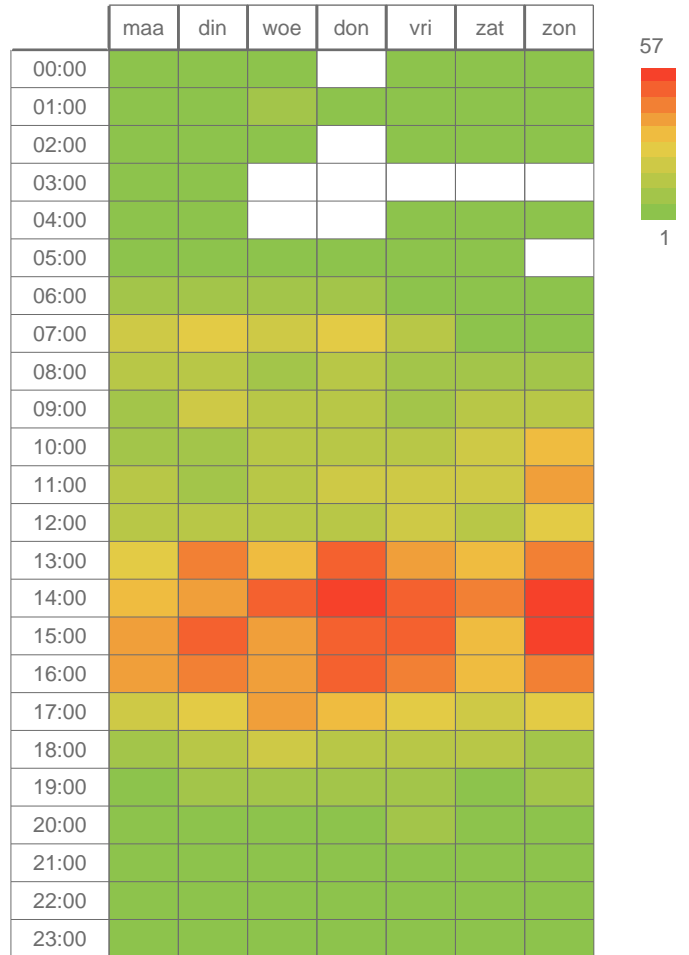

Gemiddeld aantal fietsers op een werkdag.

Gemiddeld aantal fietsers per uur en werkdag.

Gemiddeld aantal fietsers op een werkdag.

Totaal aantal fietsers per dag.

Recentst gemeten jaar

Periode: 14/05/2025 - 13/05/2026

Aantal dagen geteld: 73

Gemiddeld aantal fietsers op:

- een werkdag: 301

- een weekend-/feestdag: 338

- de topdag (vrijdag 1/05/2026): 944

Gemiddeld aantal fietsers per uur en werkdag.

Gemiddeld aantal fietsers per richting op een werkdag.

Gemiddeld aantal fietsers op een werkdag, per maand.

Disclaimer: Een maand wordt in bovenstaande grafiek pas getoond wanneer er meer dan 15 dagen werd geteld.

Gemiddeld aantal fietsers per uur en weekdag.