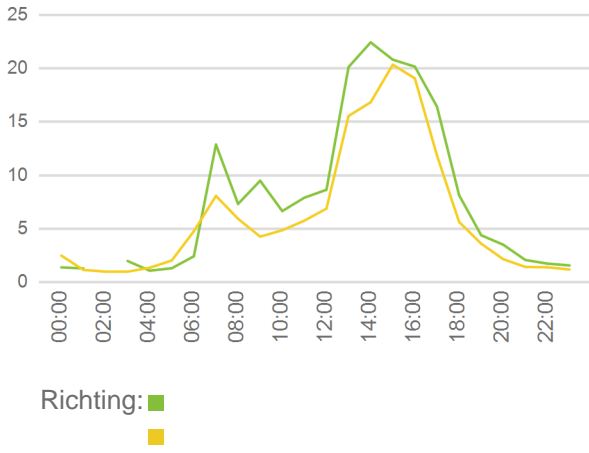

Gemiddeld aantal fietsers op een werkdag.

Gemiddeld aantal fietsers per uur en werkdag.

Gemiddeld aantal fietsers op een werkdag.

Totaal aantal fietsers per dag.

Recentst gemeten jaar

Periode: 14/05/2025 - 13/05/2026

Aantal dagen geteld: 73

Gemiddeld aantal fietsers op:

- een werkdag: 301

- een weekend-/feestdag: 338

- de topdag (vrijdag 1/05/2026): 944

Gemiddeld aantal fietsers per uur en werkdag.

Gemiddeld aantal fietsers per richting op een werkdag.

Gemiddeld aantal fietsers op een werkdag, per maand.

Disclaimer: Een maand wordt in bovenstaande grafiek pas getoond wanneer er meer dan 15 dagen werd geteld.

Gemiddeld aantal fietsers per uur en weekdag.

Tellingen over de jaren heen

Periode: 01/03/2026 - 13/05/2026

Aantal dagen geteld: 73

Gemiddels aantal fietsers op:

- een werkdag: 301

- een weekend-/feestdag: 338

- de topdag (vrijdag 1/05/2026): 944

Gemiddeld aantal fietsers op een werkdag per maand.