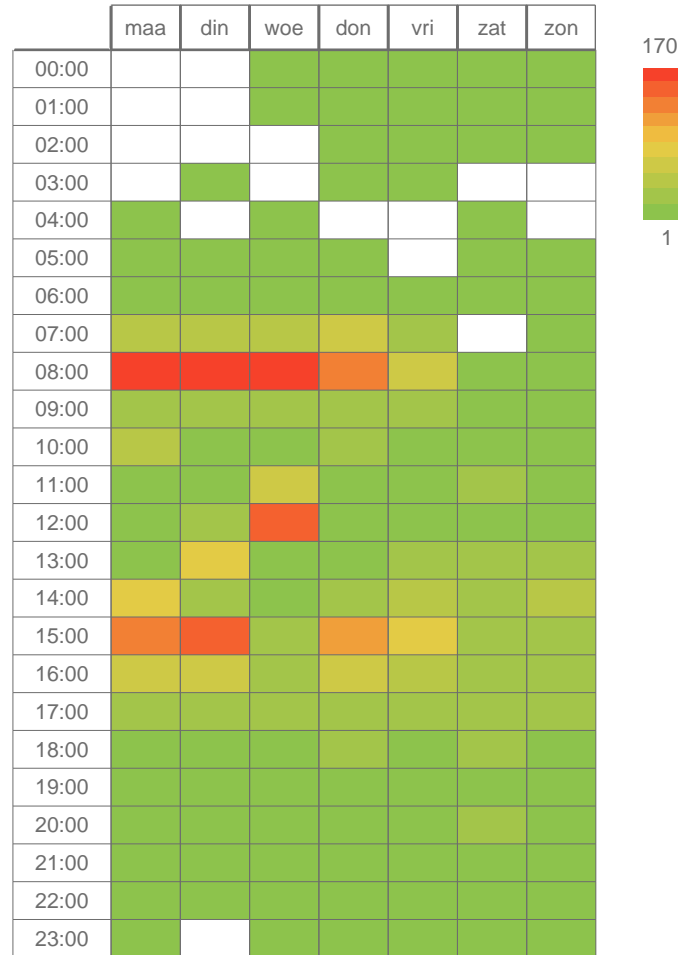

Gemiddeld aantal fietsers per uur en weekdag.

Disclaimer: Een maand wordt in bovenstaande grafiek pas getoond wanneer er meer dan 15 dagen werd geteld.