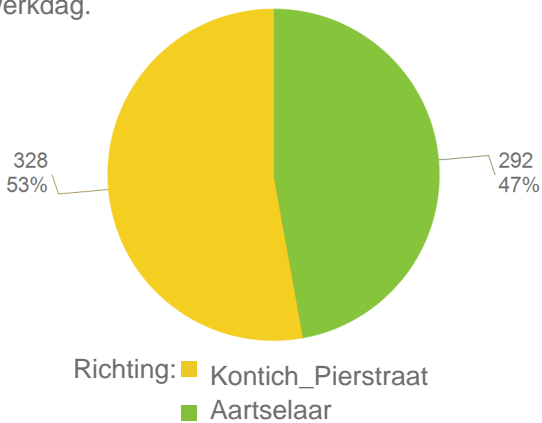

# Recentst gemeten maand

Periode: 24/04/2026 - 21/05/2026

Aantal dagen geteld: 28

Gemiddeld aantal fietsers op:

- een werkdag: 620

- een weekend-/feestdag: 253

- de topdag (maandag 18/05/2026): 834

Gemiddeld aantal fietsers op een werkdag.

# Recentst gemeten jaar

Periode: 22/05/2025 - 21/05/2026

Aantal dagen geteld: 28

Gemiddeld aantal fietsers op:

- een werkdag: 620

- een weekend-/feestdag: 253

- de topdag (maandag 18/05/2026): 834

Gemiddeld aantal fietsers per uur en werkdag.

Gemiddeld aantal fietsers per richting op een werkdag.

Gemiddeld aantal fietsers op een werkdag, per maand.

Gemiddeld aantal fietsers per uur en weekdag.

Disclaimer: Een maand wordt in bovenstaande grafiek pas getoond wanneer er meer dan 15 dagen werd geteld.

# Tellingen over de jaren heen

Periode: 24/04/2026 - 21/05/2026  
Aantal dagen geteld: 28

Gemiddels aantal fietsers op:  
- een werkdag: 620  
- een weekend-/feestdag: 253  
- de topdag (maandag 18/05/2026): 834