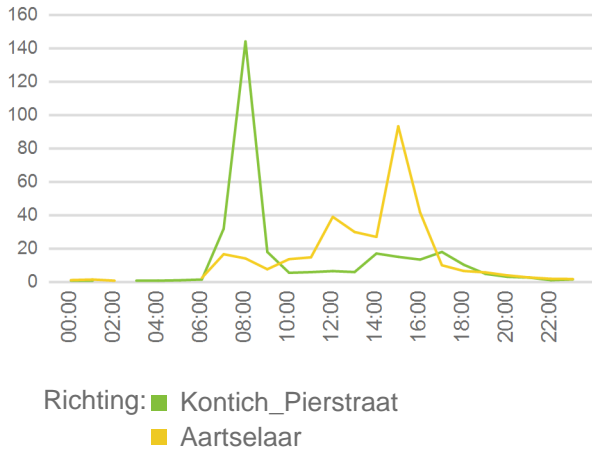

# Recentst gemeten maand

Periode: 24/04/2026 - 21/05/2026

Aantal dagen geteld: 28

Gemiddeld aantal fietsers op:

- een werkdag: 620

- een weekend-/feestdag: 253

- de topdag (maandag 18/05/2026): 834

Gemiddeld aantal fietsers op een werkdag.

# Recentst gemeten jaar

Periode: 22/05/2025 - 21/05/2026

Aantal dagen geteld: 28

Gemiddeld aantal fietsers op:

- een werkdag: 620

- een weekend-/feestdag: 253

- de topdag (maandag 18/05/2026): 834

Gemiddeld aantal fietsers per uur en werkdag.

Gemiddeld aantal fietsers per richting op een werkdag.

Gemiddeld aantal fietsers op een werkdag, per maand.

Gemiddeld aantal fietsers per uur en weekdag.

Disclaimer: Een maand wordt in bovenstaande grafiek pas getoond wanneer er meer dan 15 dagen werd geteld.

# Tellingen over de jaren heen

Periode: 24/04/2026 - 21/05/2026  
Aantal dagen geteld: 28

Gemiddels aantal fietsers op:  
- een werkdag: 620  
- een weekend-/feestdag: 253  
- de topdag (maandag 18/05/2026): 834