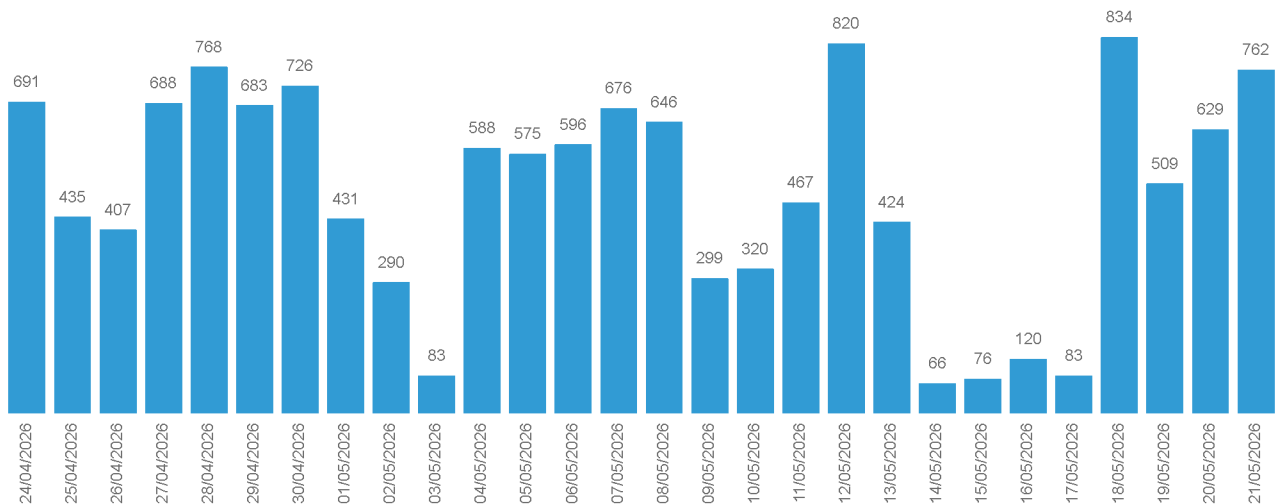

# Recentst gemeten maand

Periode: 24/04/2026 - 21/05/2026

Aantal dagen geteld: 28

Gemiddeld aantal fietsers op:

- een werkdag: 620

- een weekend-/feestdag: 253

- de topdag (maandag 18/05/2026): 834

Gemiddeld aantal fietsers op een werkdag.

Gemiddeld aantal fietsers per uur en werkdag.

Gemiddeld aantal fietsers op een werkdag.

Totaal aantal fietsers per dag.

# Recentst gemeten jaar

Periode: 22/05/2025 - 21/05/2026

Aantal dagen geteld: 28

Gemiddeld aantal fietsers op:

- een werkdag: 620

- een weekend-/feestdag: 253

- de topdag (maandag 18/05/2026): 834

Gemiddeld aantal fietsers per uur en werkdag.

# Tellingen over de jaren heen

Periode: 24/04/2026 - 21/05/2026  
Aantal dagen geteld: 28

Gemiddels aantal fietsers op:  
- een werkdag: 620  
- een weekend-/feestdag: 253  
- de topdag (maandag 18/05/2026): 834