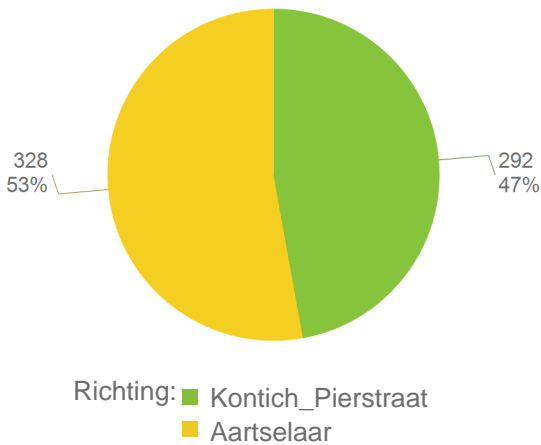

Gemiddeld aantal fietsers op een werkdag.