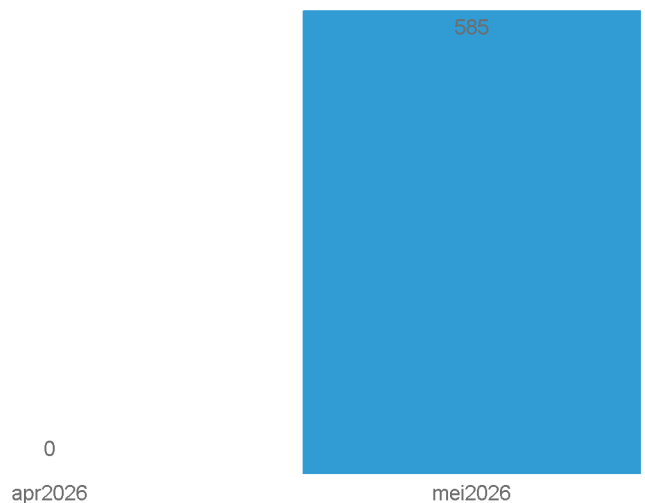

# Recentst gemeten maand

Periode: 24/04/2026 - 21/05/2026

Aantal dagen geteld: 28

Gemiddeld aantal fietsers op:

- een werkdag: 620

- een weekend-/feestdag: 253

- de topdag (maandag 18/05/2026): 834

Gemiddeld aantal fietsers op een werkdag.

# Recentst gemeten jaar

Periode: 22/05/2025 - 21/05/2026

Aantal dagen geteld: 28

Gemiddeld aantal fietsers op:

- een werkdag: 620

- een weekend-/feestdag: 253

- de topdag (maandag 18/05/2026): 834

Gemiddeld aantal fietsers per uur en werkdag.

Gemiddeld aantal fietsers per richting op een werkdag.

Gemiddeld aantal fietsers op een werkdag, per maand.

Gemiddeld aantal fietsers per uur en weekdag.

Disclaimer: Een maand wordt in bovenstaande grafiek pas getoond wanneer er meer dan 15 dagen werd geteld.

# Tellingen over de jaren heen

Periode: 24/04/2026 - 21/05/2026  
Aantal dagen geteld: 28

Gemiddels aantal fietsers op:  
- een werkdag: 620  
- een weekend-/feestdag: 253  
- de topdag (maandag 18/05/2026): 834