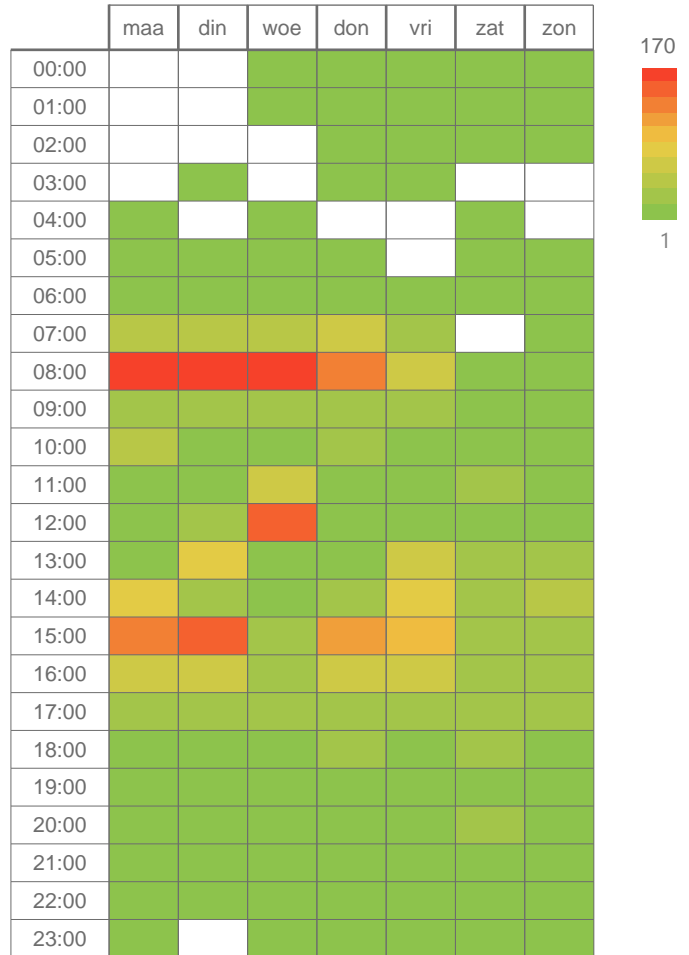

Gemiddeld aantal fietsers per uur en werkdag.