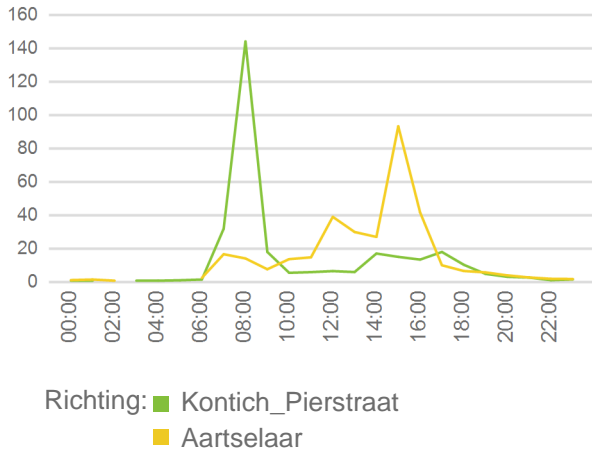

Meetpunt KONT2\_Kontichhof

Gegevens meting

Naam meetpunt:

Type infrastructuur:

Rijrichting:

Locatie: Pierstraat 170

Gemeente: Kontich

# Recentst gemeten maand

Periode: 24/04/2026 - 21/05/2026

Aantal dagen geteld: 28

Gemiddeld aantal fietsers op:

- een werkdag: 620

- een weekend-/feestdag: 253

- de topdag (maandag 18/05/2026): 834

Gemiddeld aantal fietsers op een werkdag.

Gemiddeld aantal fietsers per uur en werkdag.

Gemiddeld aantal fietsers op een werkdag.

Totaal aantal fietsers per dag.

# Recentst gemeten jaar

Periode: 22/05/2025 - 21/05/2026

Aantal dagen geteld: 28

Gemiddeld aantal fietsers op:

- een werkdag: 620

- een weekend-/feestdag: 253

- de topdag (maandag 18/05/2026): 834

Gemiddeld aantal fietsers per uur en werkdag.