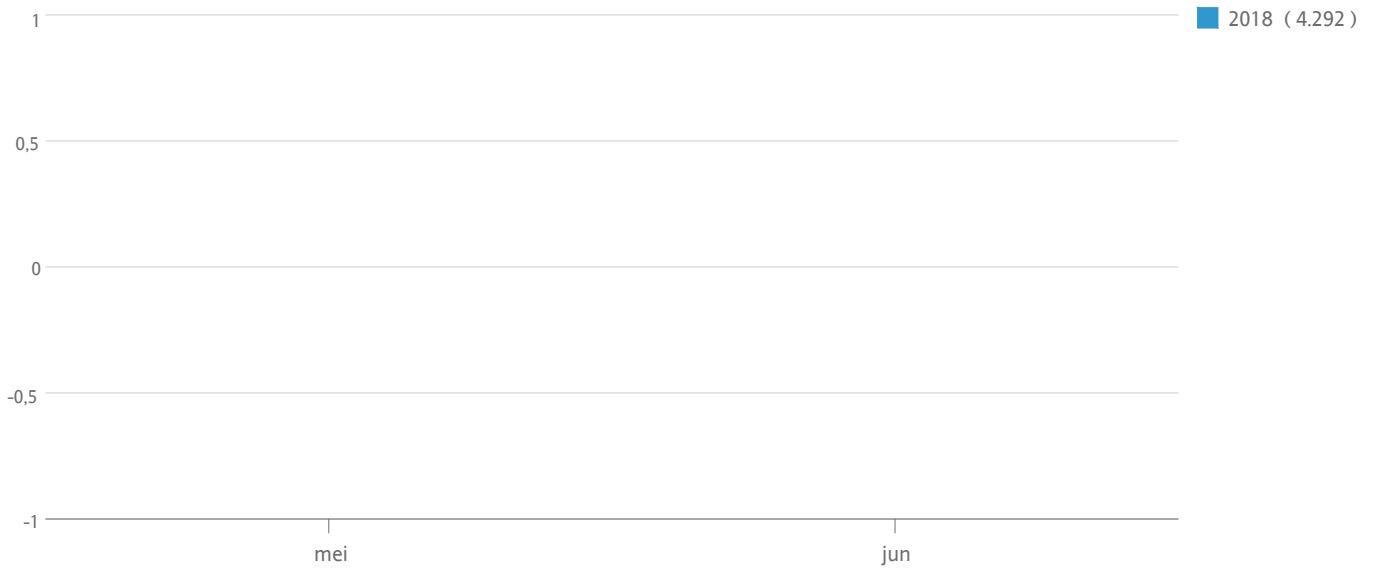

Tellingen over de jaren heen

Periode: 16/05/2018 - 11/06/2018
Aantal dagen geteld: 27

Gemiddeld aantal fietsers op:
- een werkdag: 152
- een weekend-/feestdag: 174
- de topdag (zondag 20/05/2018): 264

Gemiddeld aantal fietsers op een werkdag per maand.

Disclaimer 1: Een maand wordt in bovenstaande grafiek pas getoond wanneer er meer dan 15 dagen werd geteld.

Disclaimer 2: De totalen naast de legende geven de absolute totalen, van alle fietsbewegingen per jaar. Hier kijken we wel naar alle dagen, werkdagen, weekenddagen, en feest- of vakantiedagen.