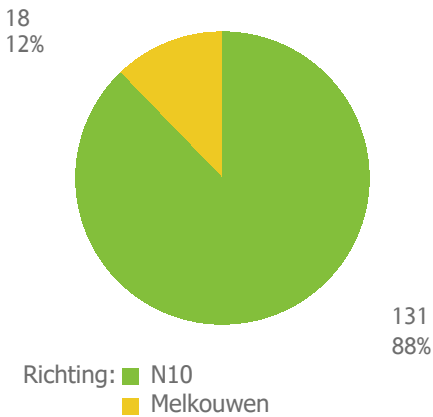

### Gegevens meting

Naam meetpunt:

Type

infrastructuur:

Rijrichting:

Locatie: Melkouwen 143

Gemeente: Berlaar

# Recentst gemeten maand

Periode: 16/05/2018 - 10/06/2018  
 Aantal dagen geteld: 26

Gemiddeld aantal fietsers op:  
 - een werkdag: 150  
 - een weekend-/feestdag: 174  
 - de topdag (zondag 20/05/2018): 264

Gemiddeld aantal fietsers op een werkdag.

Gemiddeld aantal fietsers per uur en weekdag.

Gemiddeld aantal fietsers op een werkdag.

Totaal aantal fietsers per dag.

# Recentst gemeten jaar

Periode: 16/05/2018 - 10/06/2018  
 Aantal dagen geteld: 26

Gemiddeld aantal fietsers op:  
 - een werkdag: 150  
 - een weekend-/feestdag: 174  
 - de topdag (zondag 20/05/2018): 264