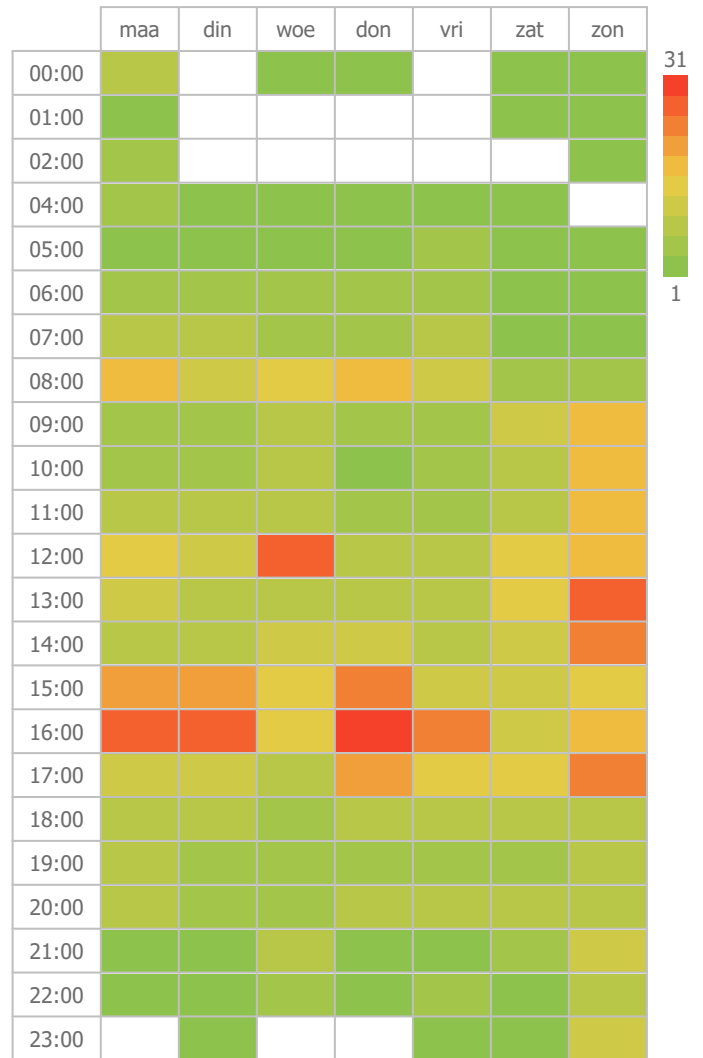

# Recentst gemeten jaar

Periode: 16/05/2018 - 10/06/2018  
 Aantal dagen geteld: 26

Gemiddeld aantal fietsers op:  
 - een werkdag: 150  
 - een weekend-/feestdag: 174  
 - de topdag (zondag 20/05/2018): 264

Gemiddeld aantal fietsers per uur en werkdag.

Gemiddeld aantal fietsers per rijrichting op een werkdag.

Gemiddeld aantal fietsers per uur en weekdag.

Gemiddeld aantal fietsers op een werkdag, per maand.

Disclaimer: Een maand wordt in bovenstaande grafiek pas getoond wanneer er meer dan 15 dagen werd geteld.