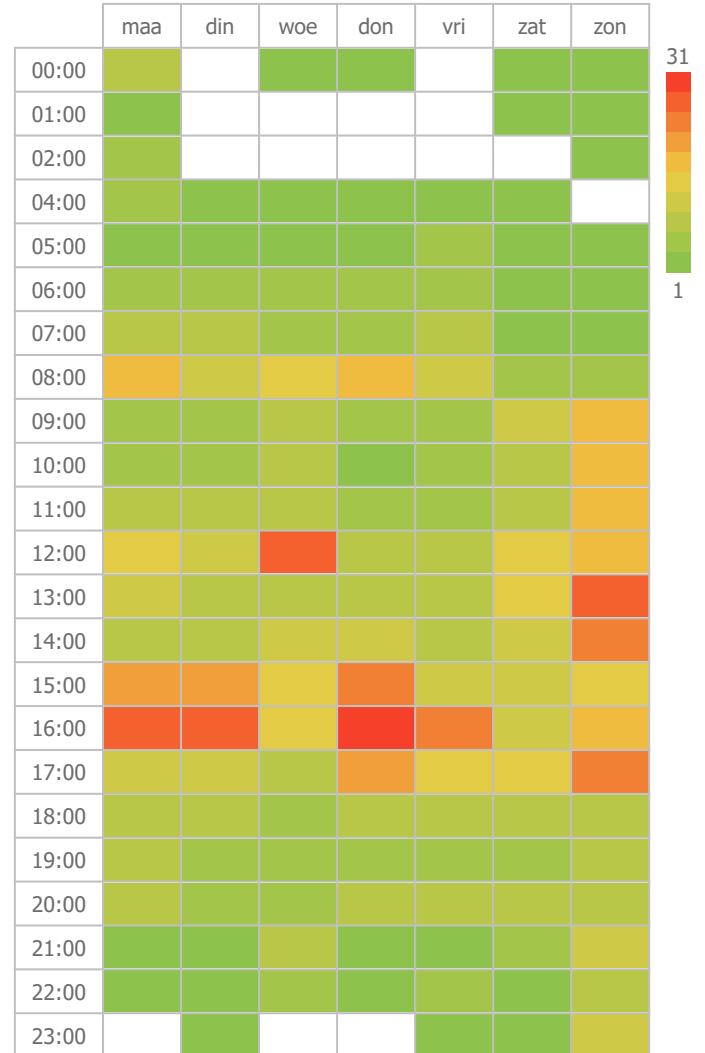

Gemiddeld aantal fietsers per uur en weekdag.