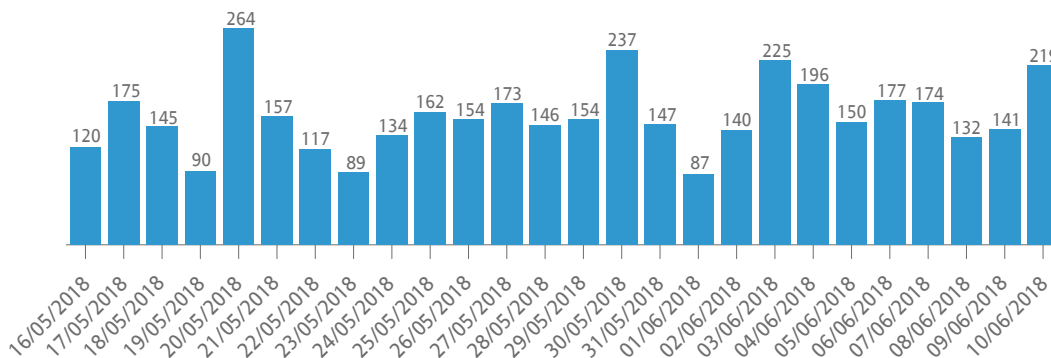

# Recentst gemeten maand

Periode: 16/05/2018 - 10/06/2018  
 Aantal dagen geteld: 26

Gemiddeld aantal fietsers op:  
 - een werkdag: 150  
 - een weekend-/feestdag: 174  
 - de topdag (zondag 20/05/2018): 264

Gemiddeld aantal fietsers op een werkdag.

Gemiddeld aantal fietsers per uur en weekdag.

Gemiddeld aantal fietsers op een werkdag.

Totaal aantal fietsers per dag.

# Recentst gemeten jaar

Periode: 16/05/2018 - 10/06/2018  
 Aantal dagen geteld: 26

Gemiddeld aantal fietsers op:  
 - een werkdag: 150  
 - een weekend-/feestdag: 174  
 - de topdag (zondag 20/05/2018): 264

# Tellingen over de jaren heen

Periode: 16/05/2018 - 11/06/2018  
Aantal dagen geteld: 27

Gemiddeld aantal fietsers op:  
- een werkdag: 152  
- een weekend-/feestdag: 174  
- de topdag (zondag 20/05/2018): 264