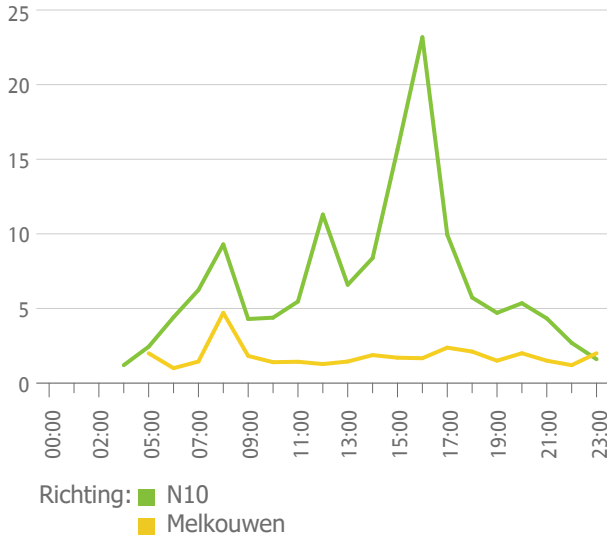

Recentst gemeten maand

Periode: 16/05/2018 - 10/06/2018
Aantal dagen geteld: 26

Gemiddeld aantal fietsers op:
- een werkdag: 150
- een weekend-/feestdag: 174
- de topdag (zondag 20/05/2018): 264

Gemiddeld aantal fietsers op een werkdag.