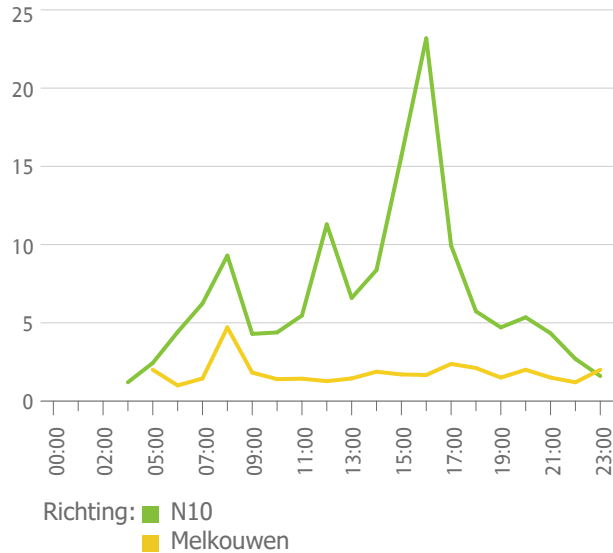

Recentst gemeten jaar

Periode: 16/05/2018 - 10/06/2018
Aantal dagen geteld: 26

Gemiddeld aantal fietsers op:
- een werkdag: 150
- een weekend-/feestdag: 174
- de topdag (zondag 20/05/2018): 264

Gemiddeld aantal fietsers per uur en werkdag.