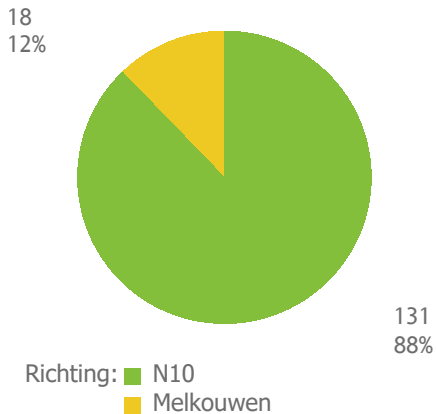

# Recentst gemeten maand

Periode: 16/05/2018 - 10/06/2018  
 Aantal dagen geteld: 26

Gemiddeld aantal fietsers op:  
 - een werkdag: 150  
 - een weekend-/feestdag: 174  
 - de topdag (zondag 20/05/2018): 264

# Recentst gemeten jaar

Periode: 16/05/2018 - 10/06/2018  
 Aantal dagen geteld: 26

Gemiddeld aantal fietsers op:  
 - een werkdag: 150  
 - een weekend-/feestdag: 174  
 - de topdag (zondag 20/05/2018): 264

Gemiddeld aantal fietsers per uur en werkdag.

Gemiddeld aantal fietsers per rijrichting op een werkdag.

Gemiddeld aantal fietsers per uur en weekdag.

Gemiddeld aantal fietsers op een werkdag, per maand.

Disclaimer: Een maand wordt in bovenstaande grafiek pas getoond wanneer er meer dan 15 dagen werd geteld.

# Tellingen over de jaren heen

Periode: 16/05/2018 - 11/06/2018  
Aantal dagen geteld: 27

Gemiddeld aantal fietsers op:  
- een werkdag: 152  
- een weekend-/feestdag: 174  
- de topdag (zondag 20/05/2018): 264